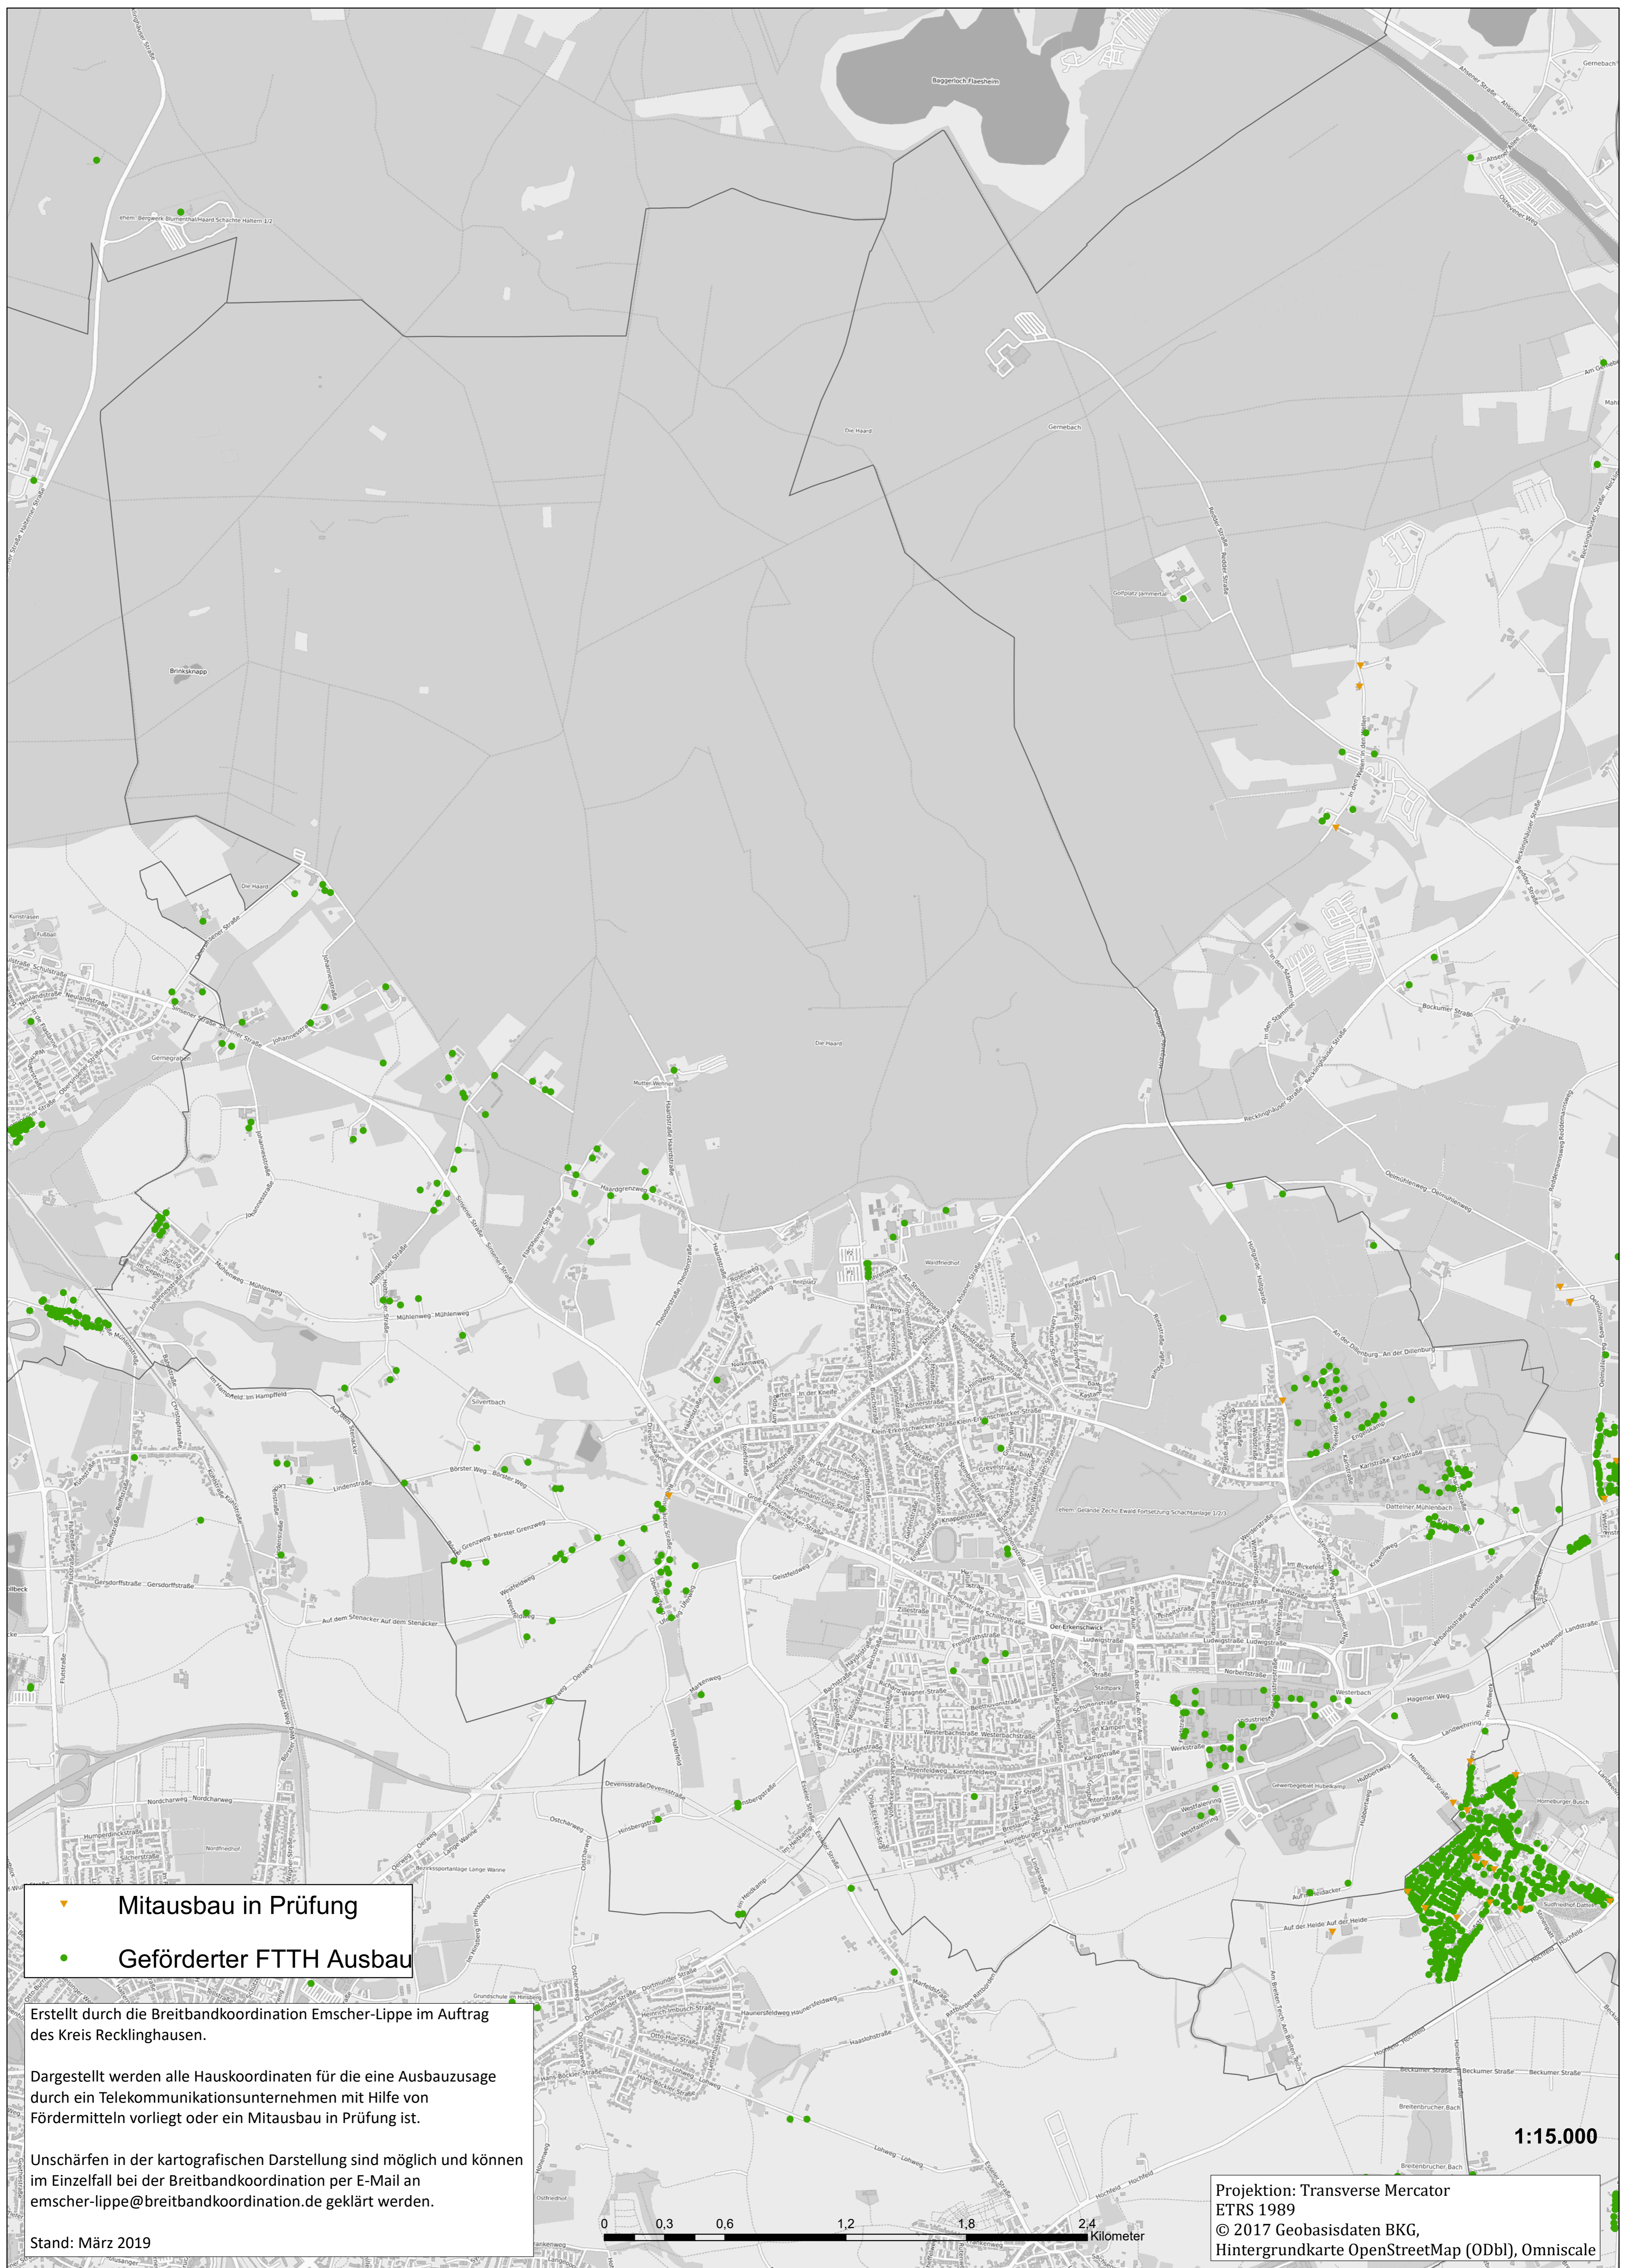

Geförderter Breitbandausbau in Oer-Erkenschwick

- ▾ Mitausbau in Prüfung
- Geförderter FTTH Ausbau

Erstellt durch die Breitbandkoordination Emscher-Lippe im Auftrag des Kreis Recklinghausen.

Dargestellt werden alle Hauskoordinaten für die eine Ausbauzusage durch ein Telekommunikationsunternehmen mit Hilfe von Fördermitteln vorliegt oder ein Mitausbau in Prüfung ist.

Unschärfen in der kartografischen Darstellung sind möglich und können im Einzelfall bei der Breitbandkoordination per E-Mail an emscher-lippe@breitbandkoordination.de geklärt werden.

Stand: März 2019

1:15.000

Projektion: Transverse Mercator
ETRS 1989
© 2017 Geobasisdaten BKG,
Hintergrundkarte OpenStreetMap (ODbI), Omniscale